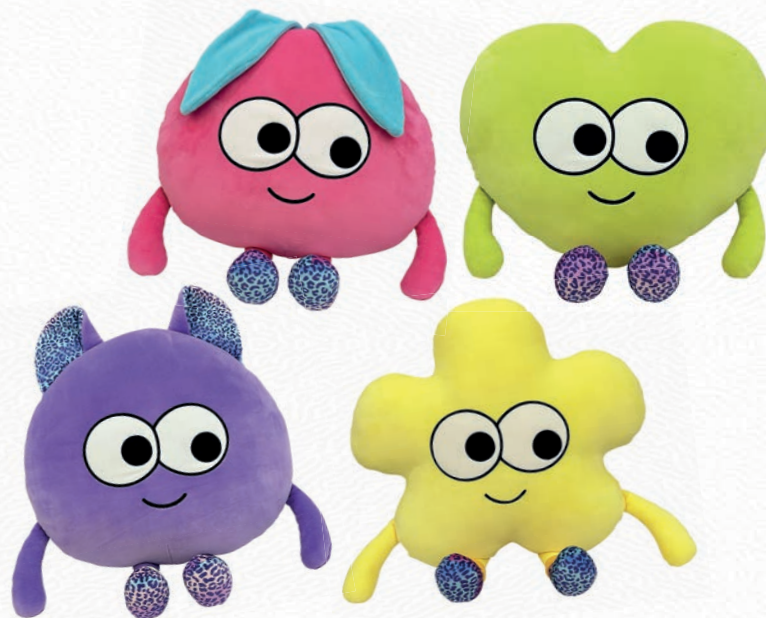

CAA0107

Pelúcia Almofada Zolhuda

Composição:

1. Externo: 95% poliéster e 5% elastano
   - Enchimento: 100% fibra de poliéster
2. Caixa master: 12 unidades sortidas
   Cód. de barras:

SÃO MUITO MACIOS!

CAA0108

Almofada Flor Pelúcia

Composição:

1. Externo: 95% poliéster e 5% elastano
   - Enchimento: 100% fibra de poliéster
2. Caixa master: 12 unidades sortidas
   Cód. de barras: