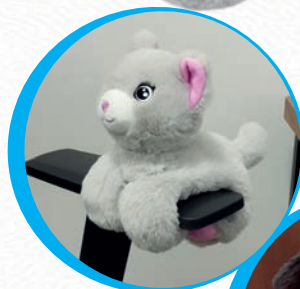

CAA0086

Pelúcia Hora do Lanche

Composição:

- Externo: 95% poliéster e 5% elastano
- Enchimento: 100% fibra de poliéster
- Caixa master: 24 unidades sortidas
- Display: 12 unidades sortidas
- Cód. de barras: