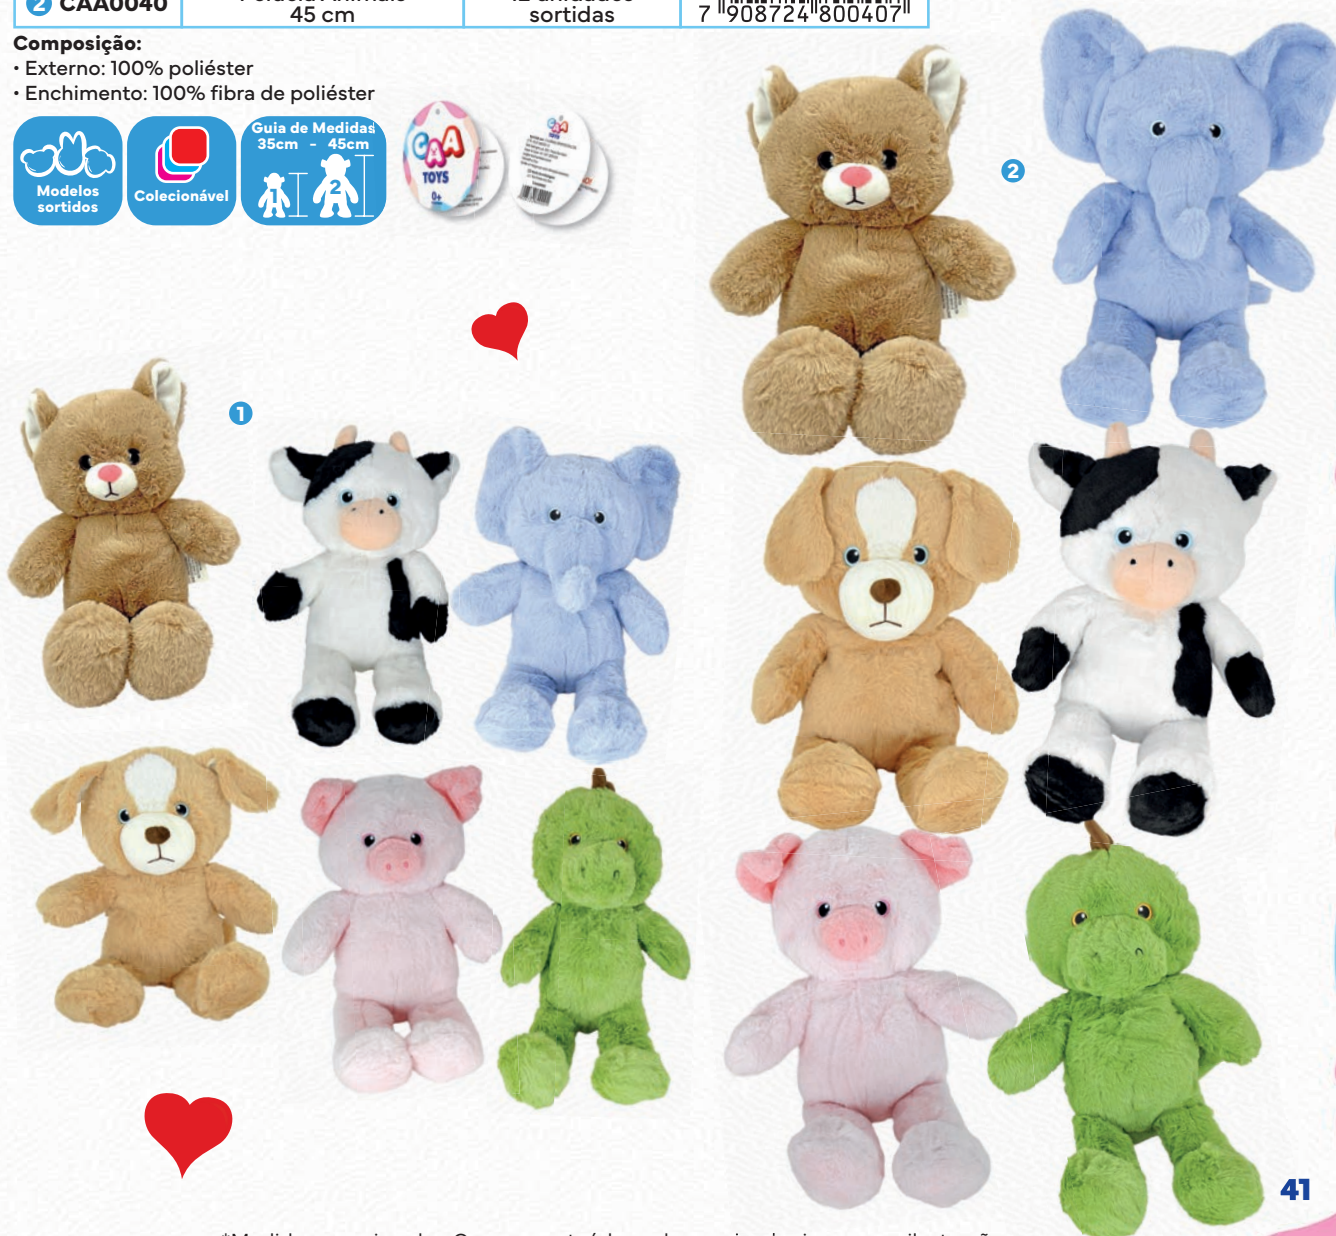

Código	Descrição	Caixa Master	Código de barras
1 CAA0039	Pelúcia Animais 35 cm	16 unidades sortidas	7 908724 800391
2 CAA0040	Pelúcia Animais 45 cm	12 unidades sortidas	7 908724 800407

Composição:

- Externo: 100% poliéster
- Enchimento: 100% fibra de poliéster

*Medidas aproximadas. Cores e conteúdo podem variar das imagens e ilustrações