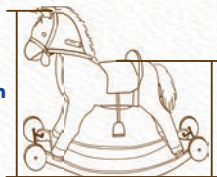

74cm

46cm

**Acesse o
QR code para
assistir o vídeo**

CAA0120

Unicórnio 2 em 1 Musical

Composição:

1. Externo: 100% poliéster
   - Enchimento: 100% fibra de poliéster
   - Estrutura: Madeira
   - Interno: Estrutura de metal
2. Caixa master: 1 unidade
   Cód. de barras: